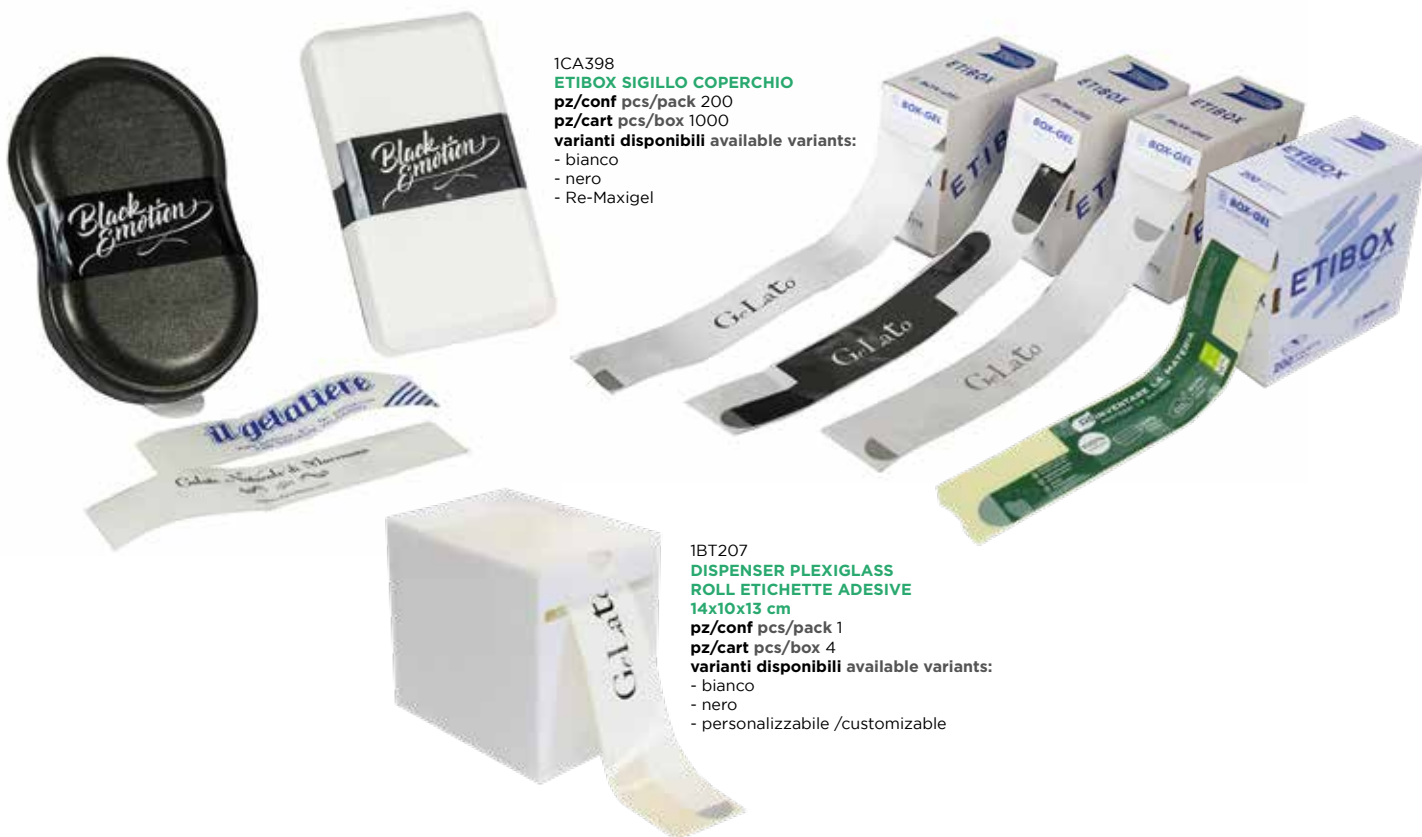

*Le Paper bowl SERIE R le puoi trovare nel catalistino HO.RE.CA.

PaperGel

SUSTAINABLE BOX

LA SOSTENIBILITÀ TI IDENTIFICA...
THE SUSTAINABILITY IDENTIFIES YOU...

**...ASSOCIALA
AL TUO BRAND.**

...ASSOCIATE WITH YOUR BRAND.

“ICE CONTROL”
Camera d'aria, elevata tenuta termica.
Inner tube, high thermal resistance.

Per maggiori informazioni scansiona il QR CODE
For more information scan the QR CODE

ARTICOLO ITEM	DESCRIZIONE ARTICOLO DESCRIPTION ITEM	CAPACITÀ CAPACITY	COLORI DISPONIBILI AVAILABLE COLORS	PZ/CART. PCS/BOX
1CP319	PAPERGEL 2.0 250gr BOX TERM. FSC	250 gr-	VERDE MENTA / NOCCIOLA AZZURRO CIELO / GRIGIO ARTICO	50
1CP320	PAPERGEL 2.0 350gr BOX TERM. FSC	350 gr-	VERDE MENTA / NOCCIOLA AZZURRO CIELO / GRIGIO ARTICO	50
1CP322	PAPERGEL 2.0 500gr BOX TERM. FSC	500 gr-	VERDE MENTA / NOCCIOLA AZZURRO CIELO / GRIGIO ARTICO	50
1CP324	PAPERGEL 2.0 750gr BOX TERM. FSC	750 gr-	VERDE MENTA / NOCCIOLA AZZURRO CIELO / GRIGIO ARTICO	50
1CP326	PAPERGEL 2.0 1000gr BOX TERM. FSC	1000 gr-	VERDE MENTA / NOCCIOLA AZZURRO CIELO / GRIGIO ARTICO	50
1CP329	PAPERGEL 2.0 250gr SPEED BOX TERM. FSC	250 gr-	VERDE MENTA / NOCCIOLA AZZURRO CIELO / GRIGIO ARTICO	48
1CP330	PAPERGEL 2.0 350gr SPEED BOX TERM. FSC	350 gr-	VERDE MENTA / NOCCIOLA AZZURRO CIELO / GRIGIO ARTICO	30
1CP332	PAPERGEL 2.0 500gr SPEED BOX TERM. FSC	500 gr-	VERDE MENTA / NOCCIOLA AZZURRO CIELO / GRIGIO ARTICO	30
1CP334	PAPERGEL 2.0 750gr SPEED BOX TERM. FSC	750 gr-	VERDE MENTA / NOCCIOLA AZZURRO CIELO / GRIGIO ARTICO	30
1CP336	PAPERGEL 2.0 1000gr SPEED BOX TERM. FSC	1000 gr-	VERDE MENTA / NOCCIOLA AZZURRO CIELO / GRIGIO ARTICO	30

ETIBOX SIGILLO

per coperchio termoscatole

ADHESIVE STICKER AS THERMO BOXES SEAL

1CA398
ETIBOX SIGILLO COPERCHIO
 pz/conf pcs/pack 200
 pz/cart pcs/box 1000
varianti disponibili available variants:
 - bianco
 - nero
 - Re-Maxigel